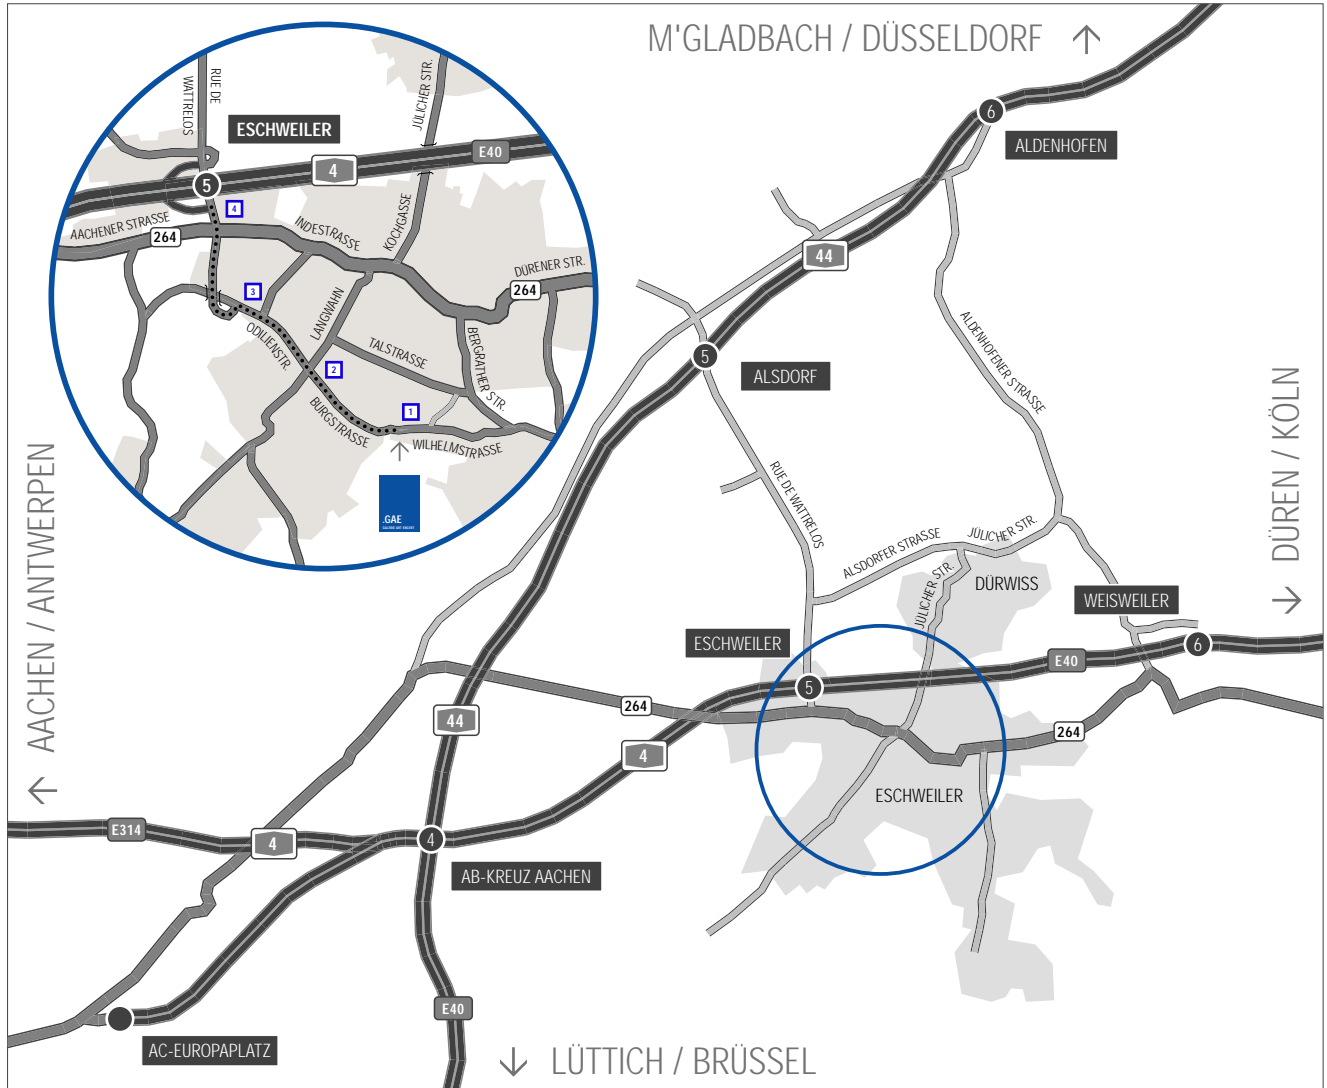

ANFAHRTBESCHREIBUNG

GALERIE ART ENGERT

WILHELMSTRASSE 73g
D-52249 ESCHWEILER

RUF 02403 - 50 47 77
FAX 02403 - 50 47 91
MAIL info@galerie-art-engert.de

www.galerie-art-engert.de

ÖFFNUNGSZEITEN

15:00-19:00
15:00-19:00
11:00-17:00